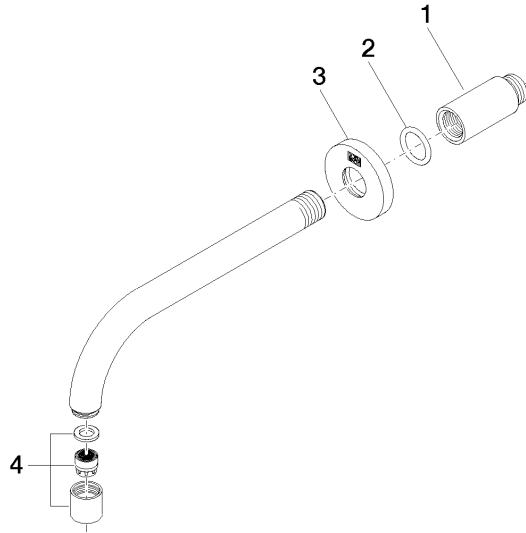

13 800 882

Passt zu: TARA, META

- Ausladung 190 mm
- starrer Auslauf
- runder luftangereicherter Strahl
- Bohrungsdurchmesser 40 mm
- Rosette Ø 60 mm
- Anschluss 1/2"
- Steckanschluss-Montage
- Durchfluss max. 7 l/min
- bleifrei
- Dieses Produkt leistet einen Beitrag zur Erfüllung der Vorgaben von nachhaltigen Gebäudezertifizierungen, z.B. LEED®, BREEAM®, DGNB

Empfohlenes Zubehör

UP-Wandwinkel -

35 085 970 90

- Max. Einbautiefe 163 mm
- Min. Einbautiefe 90 mm

13 800 882

mm [inches]

Durchflussdiagramm

Zertifikate

WRAS_1811020. LGA_29119.

13 800 882

Ersatzteilstückliste

Nr.	Artikelnummer	Benennung	Verbaumenge	Lieferzeit
1	09 24 03 081 10 90	Verlaengerung	1	2
2	90 14 10 026 00 90	Dichtung	1	2
3	09 27 22 503-28	Rosette	1	20
4	90 23 01 019 00-28	Luftsprudler	1	20