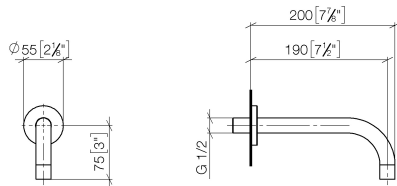

13 800 882

Passt zu: TARA, META

- Ausladung 190 mm
- starrer Auslauf
- runder luftangereicherter Strahl
- Bohrungsdurchmesser 40 mm
- Rosette Ø 60 mm
- Anschluss 1/2"
- Steckanschluss-Montage
- Durchfluss max. 7 l/min
- bleifrei
- Dieses Produkt leistet einen Beitrag zur Erfüllung der Vorgaben von nachhaltigen Gebäudezertifizierungen, z.B. LEED®, BREEAM®, DGNB

Empfohlenes Zubehör

UP-Wandwinkel -

35 085 970 90

- Max. Einbautiefe 163 mm
- Min. Einbautiefe 90 mm

13 800 882

mm [inches]

Durchflussdiagramm

Zertifikate